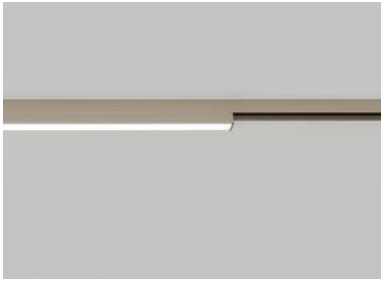

Black Nickel

Sand Nickel

Champagne

OPTIONS

Colour

2	Matt Gold		BR
2	Black Nickel		TI
2	Sand Nickel		NI
2	Champagne		LC

Lineo

Z5040-24.OP.30.2