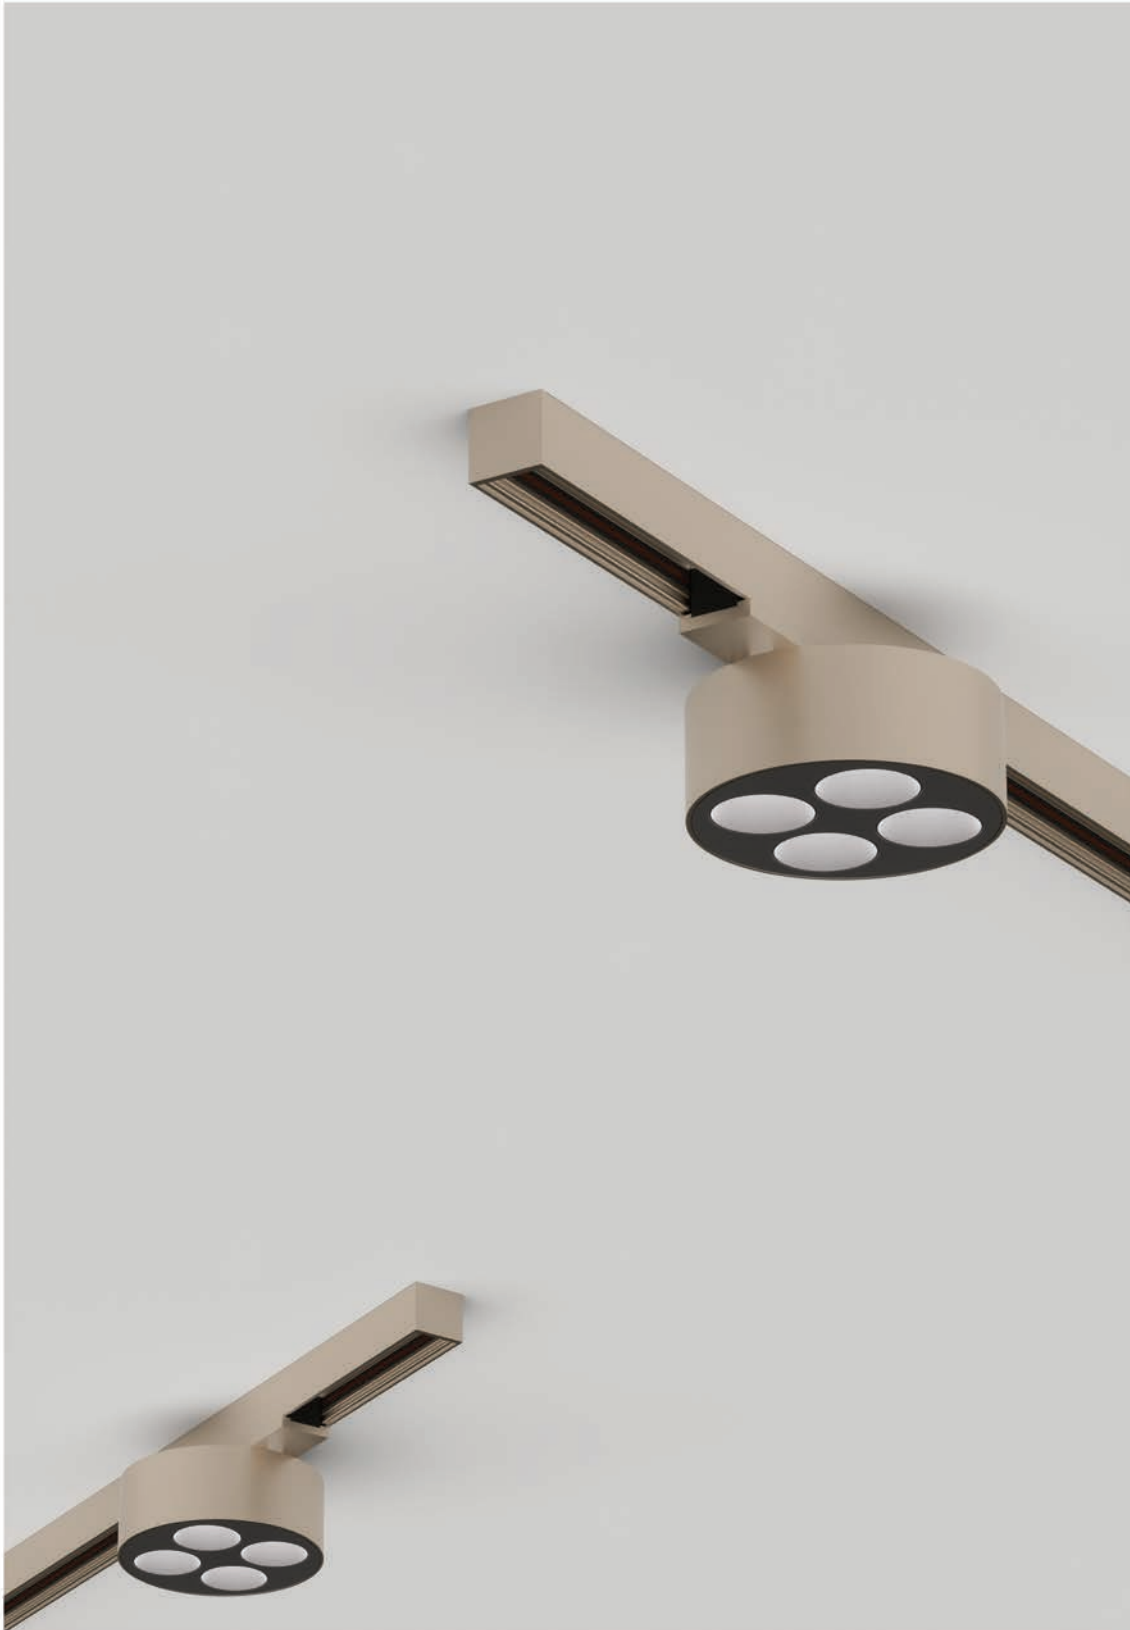

Matt Gold

Black Nickel

Sand Nickel

Champagne

OPTIONS

Colour

2	Matt Gold		BR
2	Black Nickel		TI
2	Sand Nickel		NI
2	Champagne		LC

48V